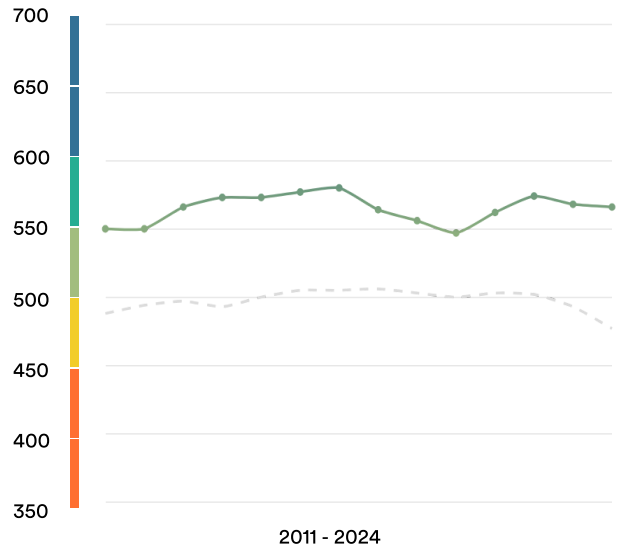

 **Malaysia**

**#26**

Ranked no. 26 out of 116 countries

EF EPI score: 566 -2 ▼

Global average score: 477

Position in Asia: 3 of 23

**Proficiency Trends**

**Key** █ Very high █ High █ Moderate █ Low █ Very low

**Geographic Scores**

**Regions**

Perak	585
Kedah	583
Pulau Pinang	583
Pahang	580
Sarawak	580
Selangor	575
Negeri Sembilan	570
Kelantan	570
Terengganu	562
Johor	559
Sabah	553
Malacca	550

**Cities**

Shah Alam	598
Kota Bharu	585
Kuala Lumpur	584
Kuantan	582
Selangor	563
Johor Bahru	558
Klang	557

## Age Trends