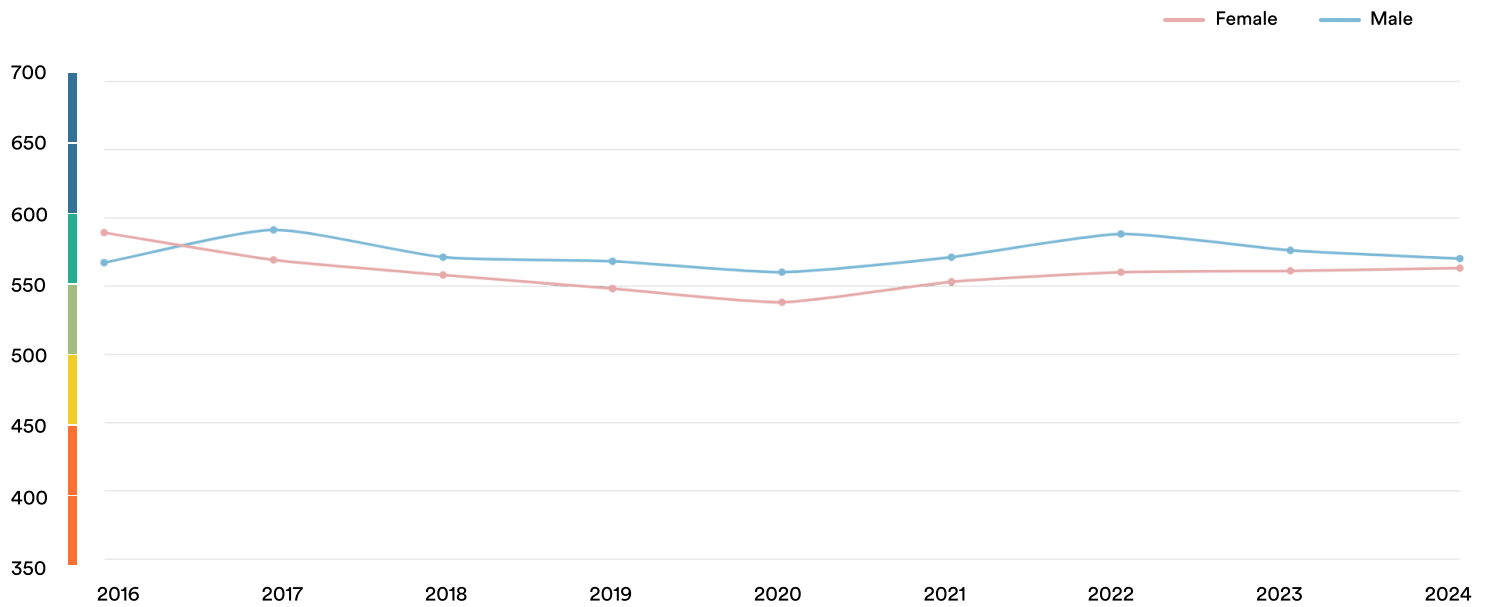

**Geographic Scores**

**Regions**

Perak	585
Kedah	583
Pulau Pinang	583
Pahang	580
Sarawak	580
Selangor	575
Negeri Sembilan	570
Kelantan	570
Terengganu	562
Johor	559
Sabah	553
Malacca	550

**Cities**

Shah Alam	598
Kota Bharu	585
Kuala Lumpur	584
Kuantan	582
Selangor	563
Johor Bahru	558
Klang	557

## Age Trends

## Gender Trends

---