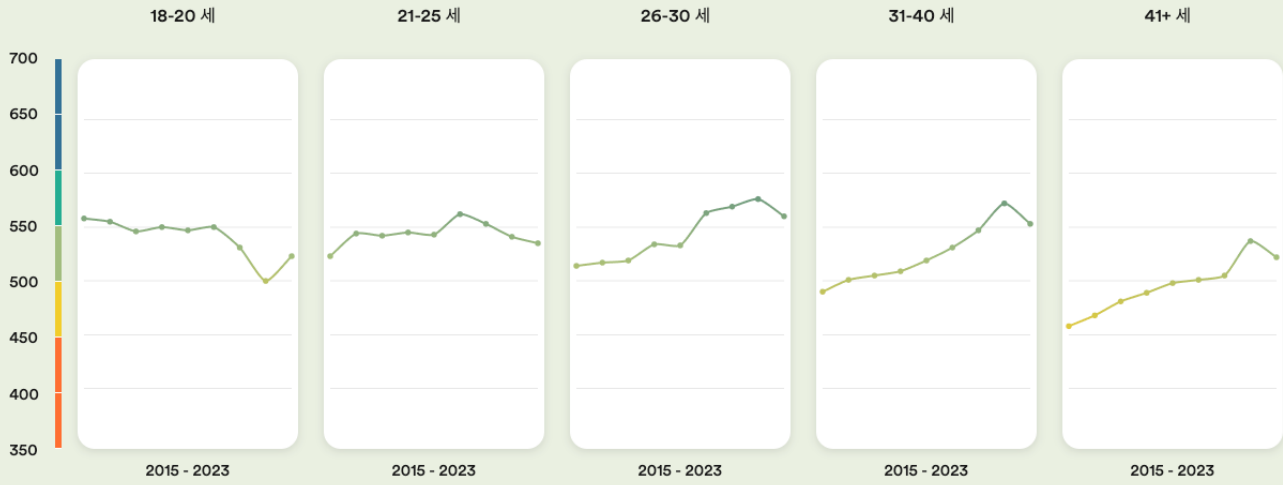

지역별 점수

지역

경기	507
강원	479
경상남도	475

도시

서울특별시	559
인천광역시	545
부산광역시	541
대구광역시	530
대전광역시	526

연령별 트렌드

성별 트렌드

About the EF EPI