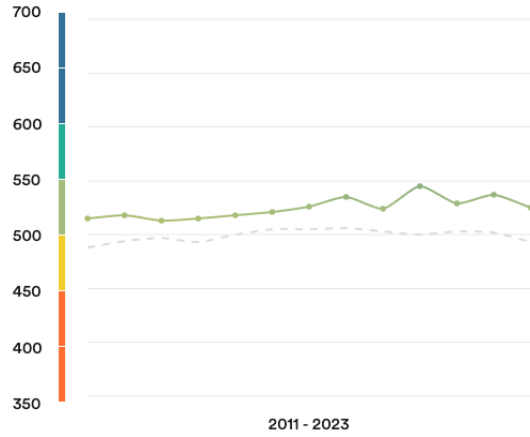

대한민국

113개 국가 중

49위

EF EPI 점수: 525

글로벌 평균 점수: 493

아시아 국가 중 순위: 5 / 23

EF EPI 트렌드

등급 | 우수 | 양호 | 보통 | 미흡 | 부족