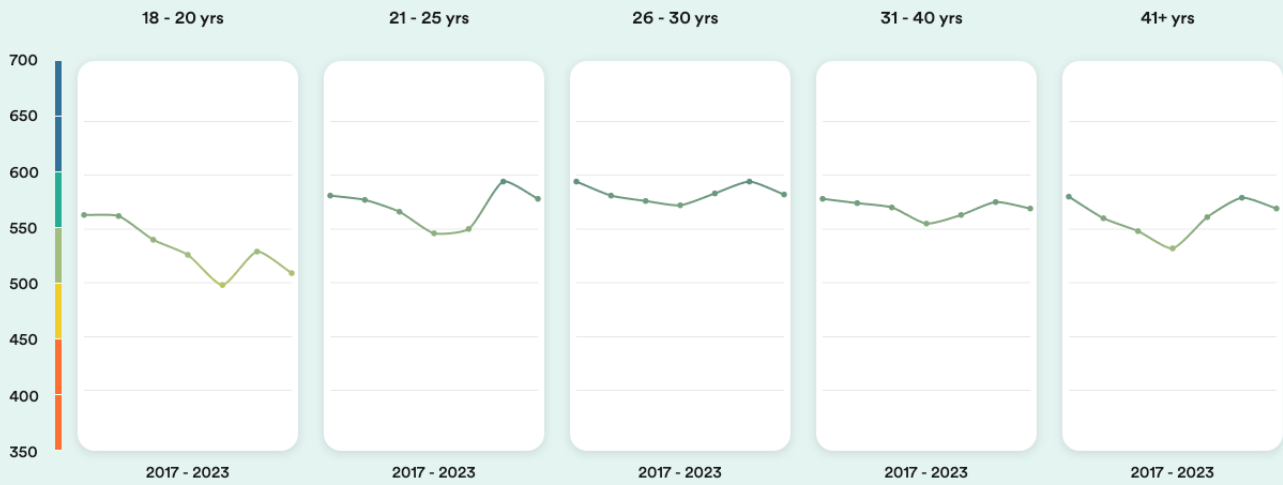

**Geographic scores**

**Regions**

Perak	587
Pulau Pinang	586
Pahang	584
Sarawak	582
Kedah	580
Kelantan	571
Selangor	569
Negeri Sembilan	565
Terengganu	562
Johor	542
Sabah	541
Malacca	540

**Cities**

Kuantan	603
Ipoh	600
Kota Bharu	594
Shah Alam	590
Perak	583
Kuala Lumpur	564
Klang	562
Selangor	560
Kelantan	558
Terengganu	550
Johor Bahru	540
Malacca	538

## Age trends

## Gender Trends