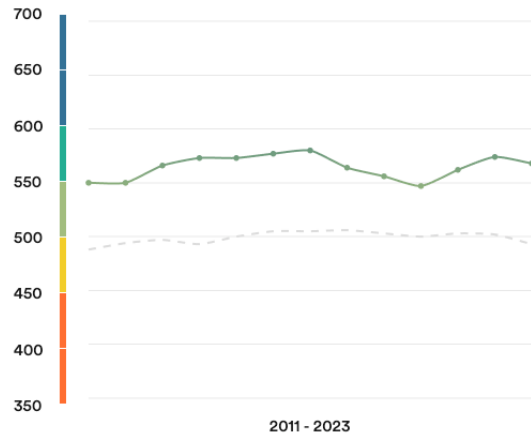

 **Malaysia**

**#25**

Ranked no. 25 out of 113 countries

**EF EPI score: 568**

Global average score 493

Position in Asia : 3 of 23

**Proficiency trends**

Key | Very high | High | Moderate | Low | Very low

**Geographic scores**

**Regions**

Perak	587
Pulau Pinang	586
Pahang	584
Sarawak	582
Kedah	580
Kelantan	571
Selangor	569
Negeri Sembilan	565
Terengganu	562
Johor	542
Sabah	541
Malacca	540

**Cities**

Kuantan	603
Ipoh	600
Kota Bharu	594
Shah Alam	590
Perak	583
Kuala Lumpur	564
Klang	562
Selangor	560
Kelantan	558
Terengganu	550
Johor Bahru	540
Malacca	538

## Age trends