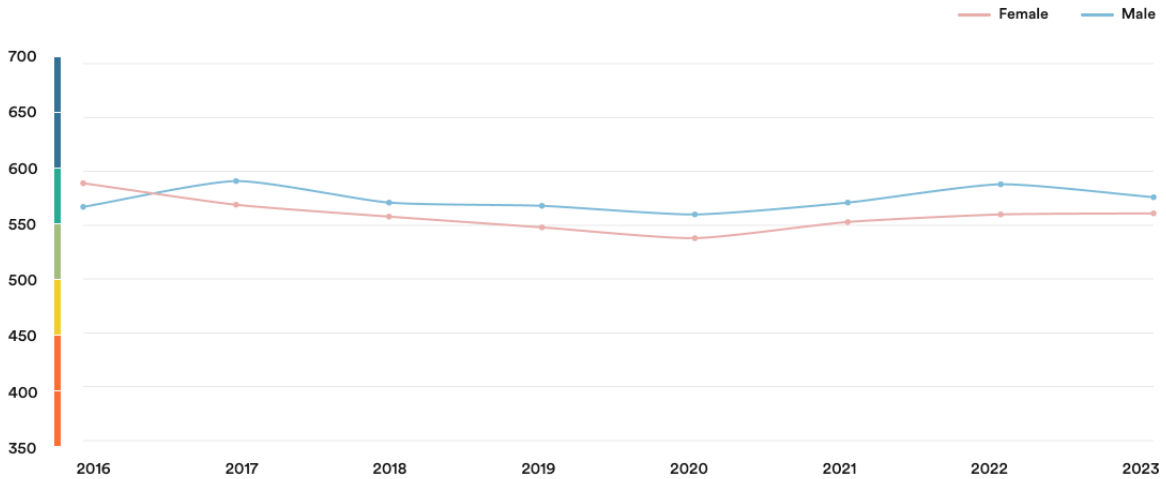

**Geographic scores**

**Regions**

Perak	587
Pulau Pinang	586
Pahang	584
Sarawak	582
Kedah	580
Kelantan	571
Selangor	569
Negeri Sembilan	565
Terengganu	562
Johor	542
Sabah	541
Malacca	540

**Cities**

Kuantan	603
Ipoh	600
Kota Bharu	594
Shah Alam	590
Perak	583
Kuala Lumpur	564
Klang	562
Selangor	560
Kelantan	558
Terengganu	550
Johor Bahru	540
Malacca	538

## Age trends

## Gender Trends