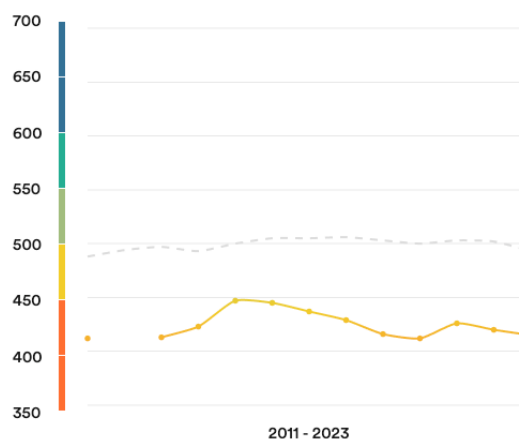

 **Казахстан**

104-я из 113

Индекс EF EPI: 415

Средний балл по всему миру: 493

Место в регионе - Азия: 22 из 23

Тенденции EF EPI

Уровень |  Очень высокий |  Высокий |  Средний |  Низкий |  Очень низкий

Географические баллы

Демографические показатели

Пол

Женщины: 387

Мужчины: 443

Возраст

18-20 лет

21-25 лет

26-30 лет