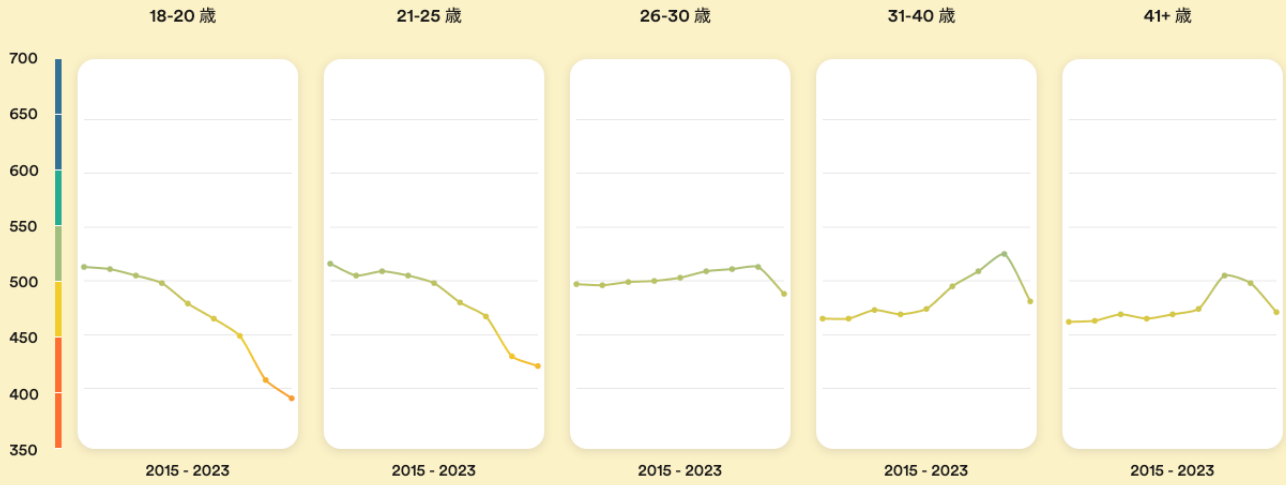

地理統計スコア

地域

関東	483
関西	471
東北	464
北海道	462
九州・沖縄	437
中部	432
四国	430
中国	428

都市

東京	503
京都	484
横浜	472
大阪	464
神戸	452
名古屋	450
広島市	432
川崎	431
福岡	422

世代間の傾向

男女の傾向

About the EF EPI

The EF English Proficiency Index (EF EPI) is a ranking of countries and regions by their English skills. This regional fact sheet is a companion to the EF EPI 2023 edition report. To read the full EF EPI report, with the ranking, regional analyses, and demographic trends, visit www.ef.com/epi. The EF EPI is published by Signum International AG.