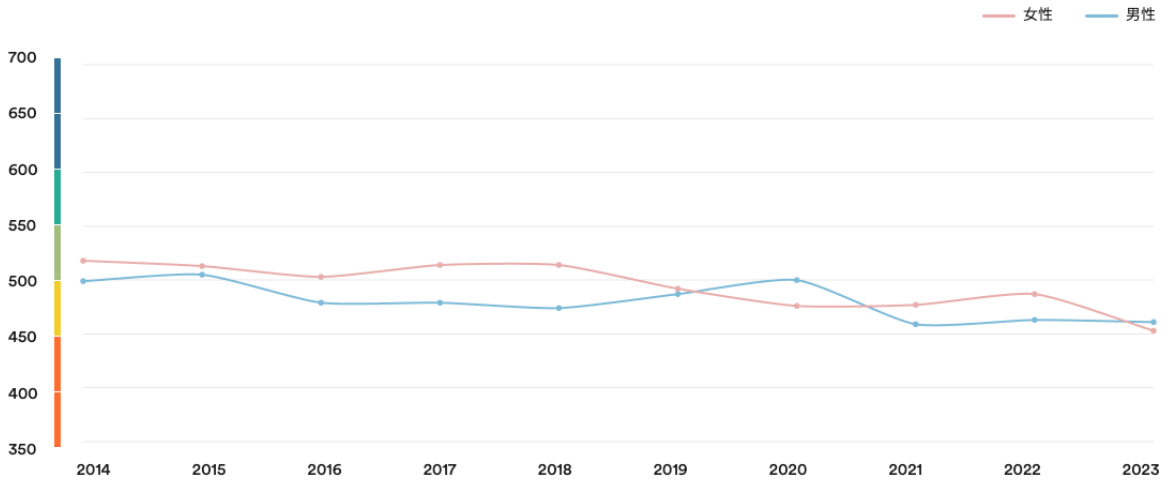

日本

113 / 87

EF EPI スコア: 457

全世界平均スコア: 493

アジアでの順位: 15 / 23

EF EPI の傾向

2011 - 2023

レベル | 非常に高い | 高い | 標準的 | 低い | 非常に低い

地理統計スコア

地域

関東	483
関西	471
東北	464
北海道	462
九州・沖縄	437
中部	432
四国	430
中国	428

都市

東京	503
京都	484
横浜	472
大阪	464
神戸	452
名古屋	450
広島市	432
川崎	431
福岡	422

世代間の傾向

男女の傾向

About the EF EPI

The EF English Proficiency Index (EF EPI) is a ranking of countries and regions by their English skills. This regional fact sheet is a companion to the EF EPI 2023 edition report. To read the full EF EPI report, with the ranking, regional analyses, and demographic trends, visit www.ef.com/epi. The EF EPI is published by Signum International AG.