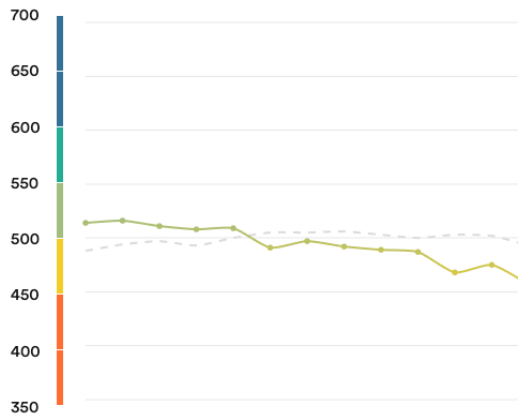

日本

113 / 87

EF EPI スコア: 457

全世界平均スコア: 493

アジアでの順位: 15 / 23

EF EPI の傾向

2011 - 2023

レベル | 非常に高い | 高い | 標準的 | 低い | 非常に低い

地理統計スコア

地域

関東	483
関西	471
東北	464
北海道	462
九州・沖縄	437
中部	432
四国	430
中国	428

都市

東京	503
京都	484
横浜	472
大阪	464
神戸	452
名古屋	450
広島市	432
川崎	431
福岡	422

世代間の傾向

男女の傾向

About the EF EPI