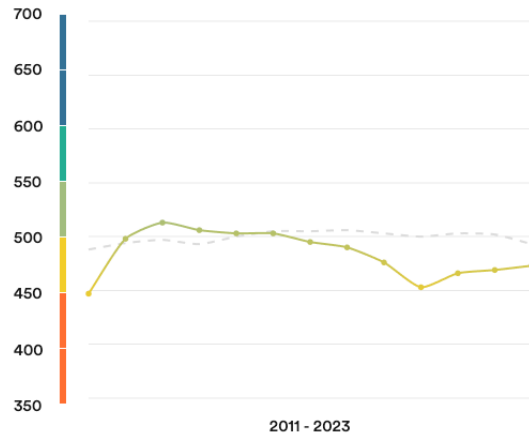

Indonesia

#79

 dari 113 negara dan provinsi

Skor EF EPI: 473

Skor rata-rata global: 493

Posisi di Asia: 13 of 23

Trend EF EPI

Tingkat | Sangat tinggi | Tinggi | Menengah | Rendah | Sangat rendah

Skor geografis

Wilayah

Java	498
Sumatera	459
Nusa Tenggara	456
Sulawesi	448
Papua	448
Kalimantan	440
Maluku	412

Kota

Jakarta	531
Surabaya	519
Bandung	511
Malang	506
Semarang	505
Yogyakarta	504
Balikpapan	498
Batam	497
Mataram	488
Pontianak	485
Bandar Lampung	484
Pekanbaru	483
Denpasar	480
Manado	474
Padang	472
Medan	470
Palembang	466
Makassar	458
Banjarmasin	437
Jambi	435