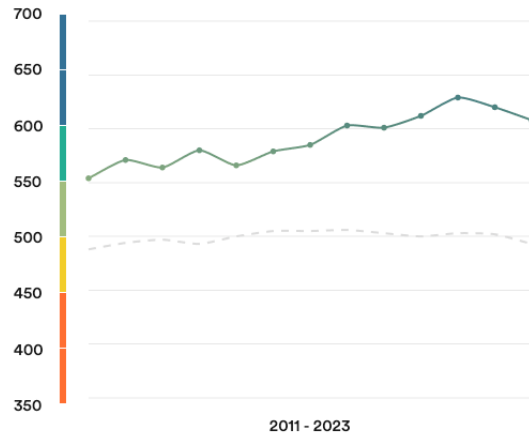

## Belgique

**#7** sur 113

Score EF EPI: 608

Moyenne globale des résultats: 493

Classement Europe: 6 de 34

## Tendances EF EPI

Compétence |  Très bonne |  Bonne |  Moyenne |  Faible |  Très faible