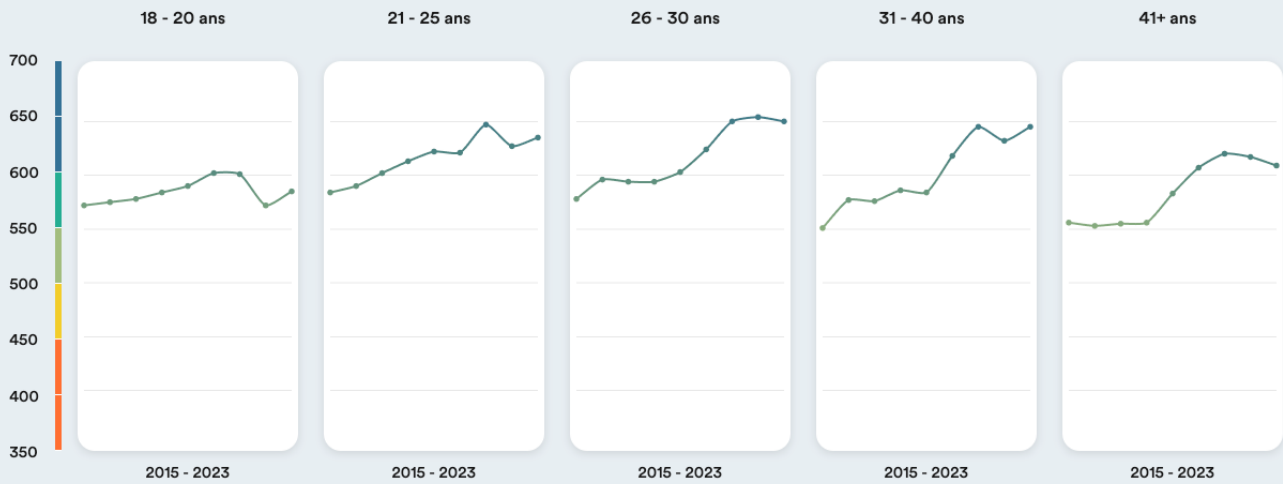

## Résultats régionaux

### Régions

 Dutch-speaking	660
 French-speaking	531
 Flandre-Occidentale	682
 Province d'Anvers	656
 Flandre-Orientale	645
 Limburg	641
 Flemish Brabant	638
 Région de Bruxelles-Capitale	574
 Liège Province	544
 Hainaut	536
 Luxembourg	533
 Walloon Brabant	513
 Namur	505

### Villes

 Ghent	696
 Leuven	696
 Anvers	649
 Hasselt	634
 Brussels	589
 Liège	570
 Tournai	544

## Évolution de l'âge